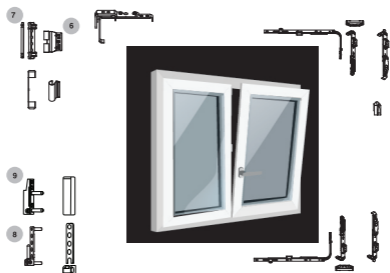

Rango de Uso

Canal Ancho de Hoja

280-1600mm

Canal de Altura de Hoja

540-2400mm

Peso de Hoja max, 130Kg

5 Bisagra Compas

6 Soporte Compas

7 Pernio Angular Oscilobatiente

8 Kit (5) tapas cobertoras

9 Bisagra Intermedia Oculta Hoja

ajustable

10 Bisagra Intermedia Oculta Marco

11 Pasador Inferior

12 Pasador Superior

13 Abatir Cerradero Inversora

14 Abatir Cerradero Pasador