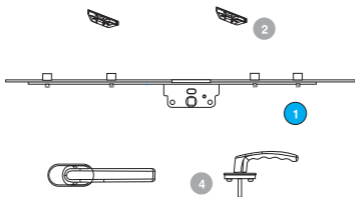

Rango de Uso

Canal Ancho de Hoja

280-1600mm

Canal de Altura de Hoja

540-2400mm

Peso de Hoja max, 130Kg

1 Cremona Apertura Exterior Caja Plana