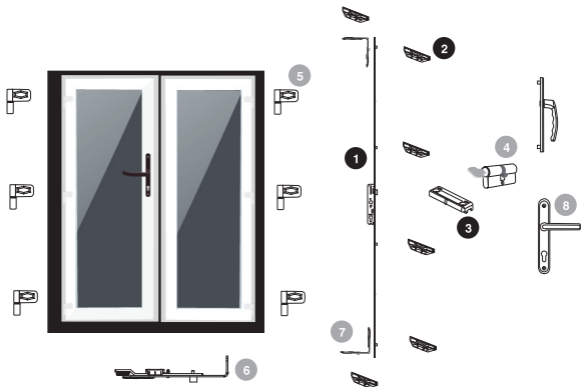

Rango de Uso

Canal Ancho de Hoja

280-1600mm

Canal de Altura de Hoja

540-2400mm

Peso de Hoja max. 130Kg

- 1 Cremonas Variables
- 2 Cerraderos
- 3 Pasador