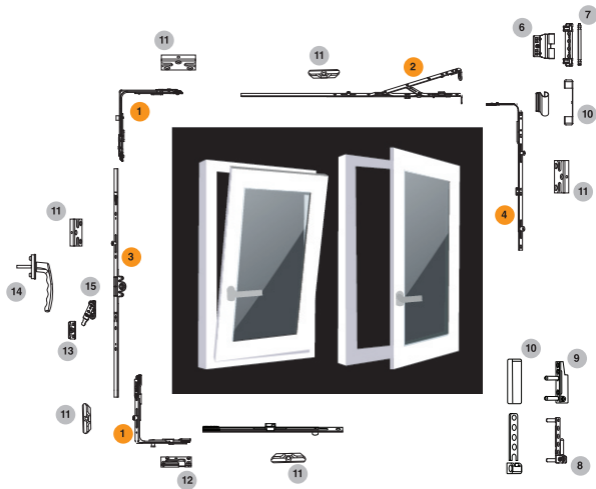

Rango de Uso

Canal Ancho de Hoja

280-1600mm

Canal de Altura de Hoja

380-2200mm

Peso de Hoja max. 130Kg

1. 1 Ángulos de Cambio
2. 2 Brazo (Guía) de compas
3. 3 Cremona
4. 4 Tirante Lateral