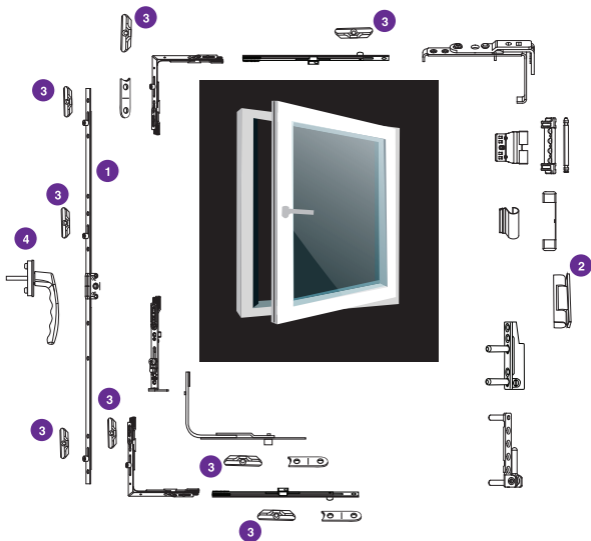

Rango de Uso

Canal Ancho de Hoja

280-1600mm

Canal de Altura de Hoja

380-2400mm

Peso de Hoja max. 130Kg

- 1 Cremonas
- 2 Bisagras
- 3 Cerraderos
- 4 Manijas