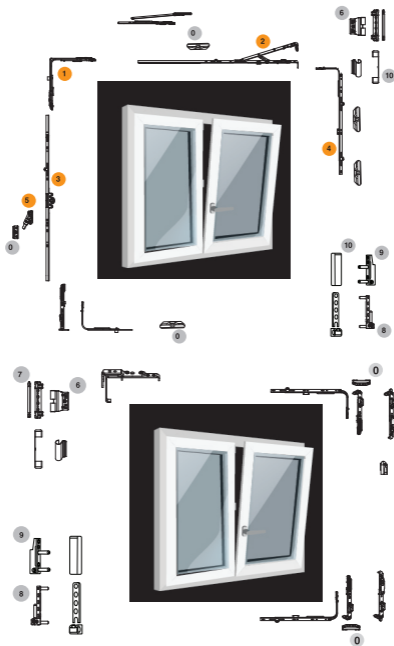

Falso Maniobra

5

Marca	Código	Rango	Largo Pletina	Descripción	PC
VORNE	55023VOR077	-	-	O.B./ Anti falsa Maniobra	1

Rango de Uso

Canal Ancho de Hoja

280-1600mm

Canal de Altura de Hoja

540-2400mm