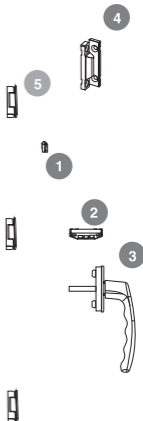

Pasador

6

Marca	Código	Rango	Largo Pletina	Descripción	PC
VORNE	55023VOR097	-	-	Abatir/Pasador Inferior	1
VORNE	55023VOR098	-	-	Abatir/Pasador Superior	1

Pasador 2 hojas

7

Marca	Código	Rango	Largo Pletina	Descripción	PC
VORNE	55023VOR097	-	-	Abatir/Pasador Inferior	1
VORNE	55023VOR098	-	-	Abatir/Pasador Superior	1

Rango de Uso

Canal Ancho de Hoja
280-1600mm

Canal de Altura de Hoja
540-2400mm

Peso de Hoja max, 130Kg

- 1 Cerraderos
- 2 Bisagra Intermedia Oculta
- 3 Pasador 2 hojas
- 4 Bisagras

Cremona Apertura Exterior Caja Plana