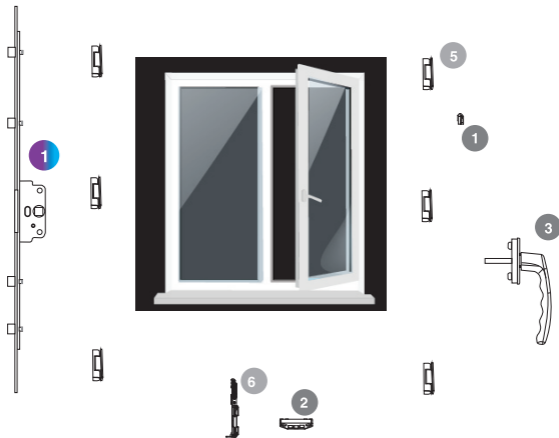

Rango de Uso

Canal Ancho de Hoja

280-1600mm

Canal de Altura de Hoja

540-2400mm

Peso de Hoja max. 130Kg

- 1 Cerraderos
- 2 Bisagra Intermedia Oculta
- 3 Pasador 2 hojas
- 4 Bisagras