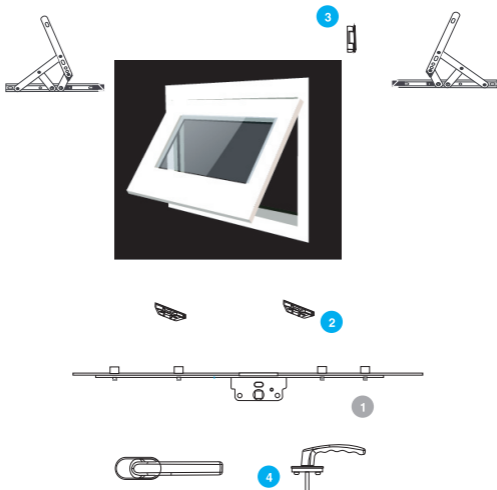

Rango de Uso

Canal Ancho de Hoja

280-1600mm

Canal de Altura de Hoja

540-2400mm

Peso de Hoja max. 130Kg

- 2 Cerraderos
- 3 Bisagra Intermedia Oculta Hoja
- 4 Manillas