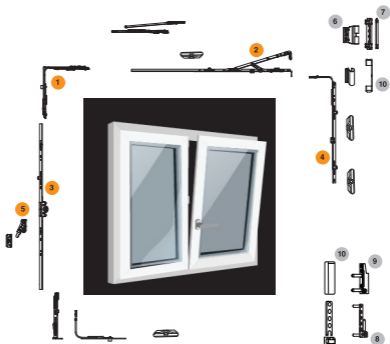

Rango de Uso

Canal Ancho de Hoja

280-1600mm

Canal de Altura de Hoja

540-2400mm

Peso de Hoja max, 130Kg

5 Bisagra Compas

6 Soporte Compas

7 Pernio Angular Oscilobatiente

8 Kit (5) tapas cobertoras

9 Bisagra Intermedia Oculta Hoja

ajustable

10 Bisagra Intermedia Oculta Marco

11 Pasador Inferior

12 Pasador Superior

13 Abatir Cerradero Inversora

14 Abatir Cerradero Pasador