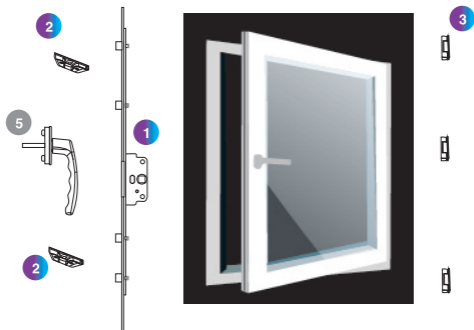

Rango de Uso

Canal Ancho de Hoja

280-1600mm

Canal de Altura de Hoja

540-2400mm

Peso de Hoja max. 130Kg

- 1 Cremona Caja Plana
- 2 Cerraderos
- 3 Bisagra Intermedia Oculta Hoja