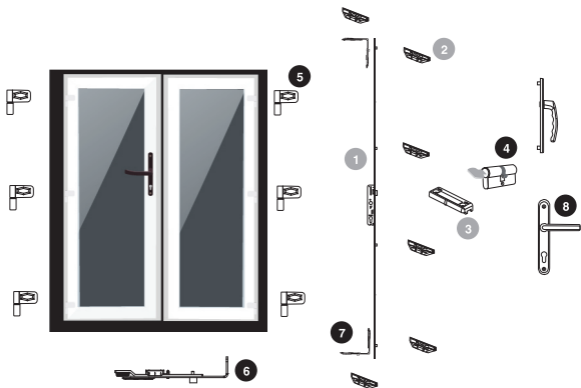

Rango de Uso

Canal Ancho de Hoja

280-1600mm

Canal de Altura de Hoja

540-2400mm

Peso de Hoja max, 130Kg

- 4 Cilindro
- 5 Bisagras
- 6 Terminal 180°
- 7 Prolongadores
- 8 Garniciones