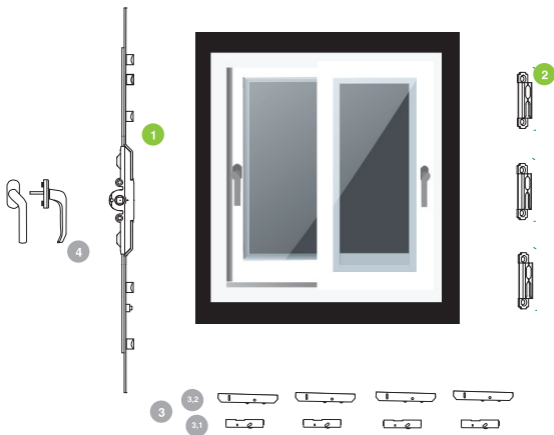

Rango de Uso

Canal Ancho de Hoja

280-1600mm

Canal de Altura de Hoja

540-2400mm

Peso de Hoja max. 130Kg

1 Cremona Corredera

2 Cerraderos