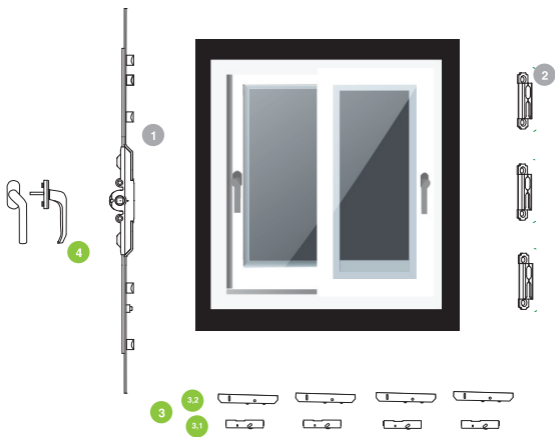

Rango de Uso

Canal/Ancho de Hoja

280-1600mm

Canal de Altura de Hoja

540-2400mm

Peso de Hoja max. 130Kg

- 3 Carros regulables por hoja
- 3,1 Corredera/Carro fijo 60Kg
- 3,2 Corredera/Carro fijo 120Kg
- 4 Manilla