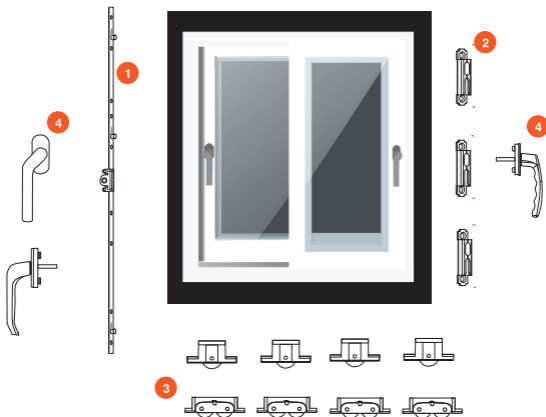

Rango de Uso

Canal Ancho de Hoja

280-1600mm

Canal de Altura de Hoja

540-2400mm

Peso de Hoja max. 130Kg

- 1 Cremonas
- 2 Cerraderos
- 3 Carros fijos
- 4 Manillas