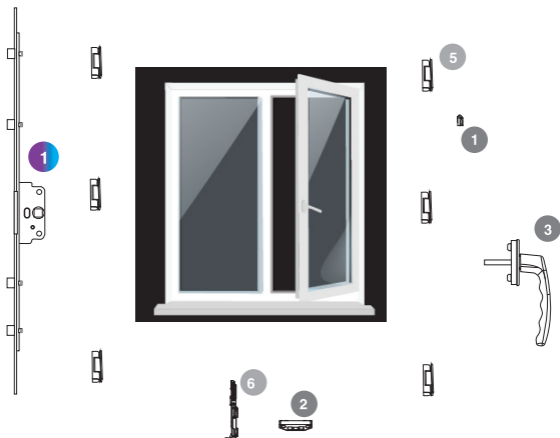

Rango de Uso

Canal Ancho de Hoja

280-1600mm

Canal de Altura de Hoja

540-2400mm

Peso de Hoja max. 130Kg

- 1 Cerraderos
- 2 Bisagra Intermedia Oculta
- 3 Pasador 2 hojas
- 4 Bisagras