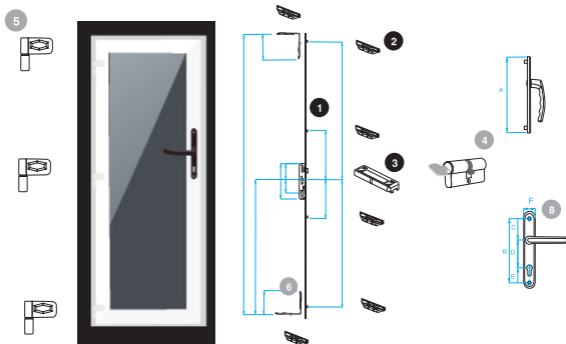

Rango de Uso

Canal Ancho de Hoja
280-1600mm
Canal de Altura de Hoja
540-2400mm
Peso de Hoja max. 130Kg

- 1 Cremonas Variables
- 2 Cerraderos estandar
- 3 Cerradero de Pestillo Ajustable