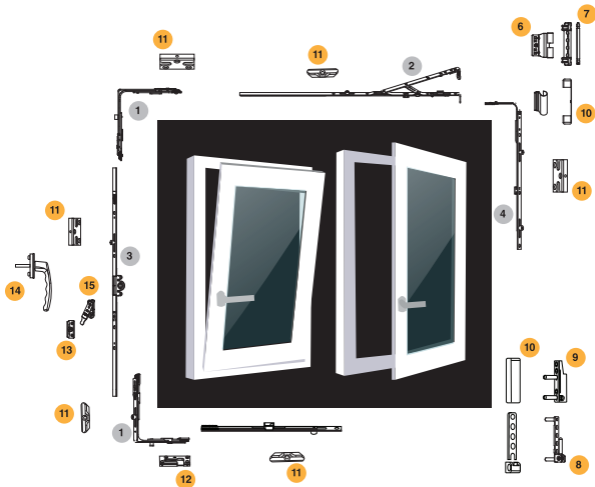

Falso Maniobra

Marca	Código	Rango	Largo Pletina	Descripción	PC
VORNE	55023VOR077	-	-	O.B./ Anti falsa Maniobra	1

6
6.1
7
8
9
10

11
11.2
12
12.1
13

14

15

Rango de Uso

Canal Ancho de Hoja