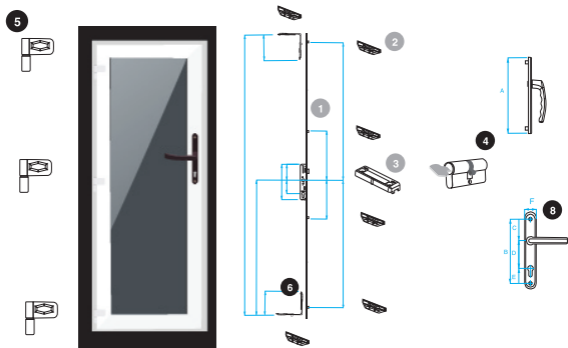

Rango de Uso

Canal Ancho de Hoja

280-1600mm

Canal de Altura de Hoja

540-2400mm

Peso de Hoja max, 130Kg

4	Cilindro
5	Bisagra
6	Terminal 180°
8	Guarniciones