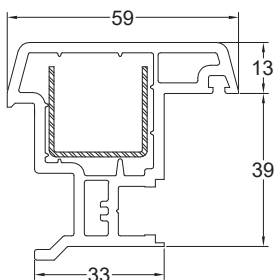

BAHAR 52 mm

Hoja de puerta exterior
5201

Hoja de ventana interior
5212

Perfil inversor
5207

Hoja de puerta interior
5204

Junquillo para vidrio 4mm
7088

Junquillo para vidrio 18mm
7063

Junquillo para vidrio 24mm
7464

Perfiles principales BAHAR 52mm

Porque sabemos lo que necesitas,
¡Te invitamos a ser parte del futuro!

Burletes termofusionables

Burletes coextruídos en junquillos

Perfil de 52 mm de ancho

- Resistentes
- Seguridad
- Ahorro Energético
- Bajo mantenimiento
- Aislante Acústico y térmico
- Garantía RENOLIT