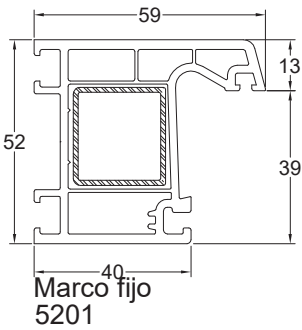

BAHAR 52 mm

Hoja de puerta exterior
5201

Hoja de ventana interior
5212

Perfil inversor
5207

Hoja de puerta interior
5204

Junquillo para vidrio 4mm
7088

Junquillo para vidrio 18mm
7063

Junquillo para vidrio 24mm
7464

Perfiles principales BAHAR 52mm

Porque sabemos lo que necesitas,
¡Te invitamos a ser parte del futuro!

Burletes termofusionables

Burletes coextruídos en junquillos

Perfil de 52 mm de ancho

- Resistentes
- Seguridad
- Ahorro Energético
- Bajo mantenimiento
- Aislante Acústico y térmico
- Garantía RENOLIT