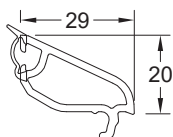

BAHAR 52 mm

Hoja de puerta exterior
5201

Hoja de ventana interior
5212

Perfil inversor
5207

Hoja de puerta interior
5204

Junquillo para vidrio 4mm
7088

Junquillo para vidrio 18mm
7063

Junquillo para vidrio 24mm
7464

Perfiles principales BAHAR 52mm

Porque sabemos lo que necesitas,
¡Te invitamos a ser parte del futuro!

Burletes termofusionables

Burletes coextruídos en junquillos

Perfil de 52 mm de ancho

- Resistentes
- Seguridad
- Ahorro Energético
- Bajo mantenimiento
- Aislante Acústico y térmico
- Garantía RENOLIT