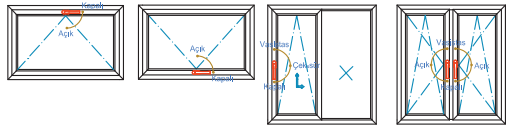

BAHAR 52 mm

Hoja de puerta exterior
5201

Hoja de ventana interior
5212

Perfil inversor
5207

Hoja de puerta interior
5204

Junquillo para vidrio 4mm
7088

Junquillo para vidrio 18mm
7063

Junquillo para vidrio 24mm
7464

Perfiles principales BAHAR 52mm

Porque sabemos lo que necesitas,
¡Te invitamos a ser parte del futuro!

Burletes termofusionables

Burletes coextruídos en junquillos

Perfil de 52 mm de ancho

- Resistentes
- Seguridad
- Ahorro Energético
- Bajo mantenimiento
- Aislante Acústico y térmico
- Garantía RENOLIT