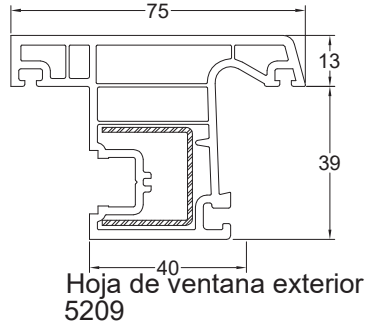

BAHAR 52 mm

Hoja de puerta exterior
5201

Hoja de ventana interior
5212

Perfil inversor
5207

Hoja de puerta interior
5204

Junquillo para vidrio 4mm
7088

Junquillo para vidrio 18mm
7063

Junquillo para vidrio 24mm
7464

Perfiles principales BAHAR 52mm

Porque sabemos lo que necesitas,
¡Te invitamos a ser parte del futuro!

Burletes termofusionables

Burletes coextruídos en junquillos

Perfil de 52 mm de ancho

- Resistentes
- Seguridad
- Ahorro Energético
- Bajo mantenimiento
- Aislante Acústico y térmico
- Garantía RENOLIT