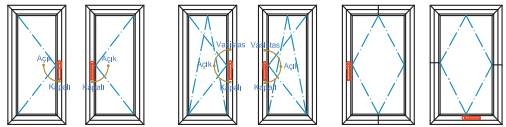

BAHAR 52 mm

Hoja de puerta exterior
5201

Hoja de ventana interior
5212

Perfil inversor
5207

Hoja de puerta interior
5204

Junquillo para vidrio 4mm
7088

Junquillo para vidrio 18mm
7063

Junquillo para vidrio 24mm
7464

Perfiles principales BAHAR 52mm

Porque sabemos lo que necesitas,
¡Te invitamos a ser parte del futuro!

Burletes termofusionables

Burletes coextruídos en junquillos

Perfil de 52 mm de ancho

- Resistentes
- Seguridad
- Ahorro Energético
- Bajo mantenimiento
- Aislante Acústico y térmico
- Garantía RENOLIT