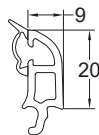

BAHAR 52 mm

Hoja de puerta exterior
5201

Hoja de ventana interior
5212

Perfil inversor
5207

Hoja de puerta interior
5204

Junquillo para vidrio 4mm
7088

Junquillo para vidrio 18mm
7063

Junquillo para vidrio 24mm
7464

Perfiles principales BAHAR 52mm

Porque sabemos lo que necesitas,
¡Te invitamos a ser parte del futuro!

Burletes termofusionables

Burletes coextruídos en junquillos

Perfil de 52 mm de ancho

- Resistentes
- Seguridad
- Ahorro Energético
- Bajo mantenimiento
- Aislante Acústico y térmico
- Garantía RENOLIT