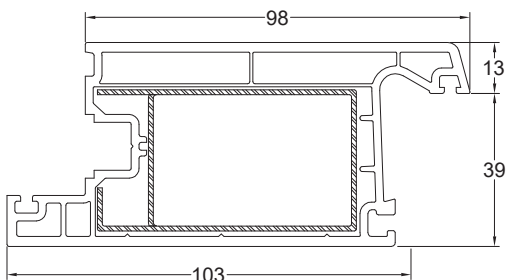

BAHAR 52 mm

Hoja de puerta exterior
5201

Hoja de ventana interior
5212

Perfil inversor
5207

Hoja de puerta interior
5204

Junquillo para vidrio 4mm
7088

Junquillo para vidrio 18mm
7063

Junquillo para vidrio 24mm
7464

Perfiles principales BAHAR 52mm

Porque sabemos lo que necesitas,
¡Te invitamos a ser parte del futuro!

Burletes termofusionables

Burletes coextruídos en junquillos

Perfil de 52 mm de ancho

- Resistentes
- Seguridad
- Ahorro Energético
- Bajo mantenimiento
- Aislante Acústico y térmico
- Garantía RENOLIT