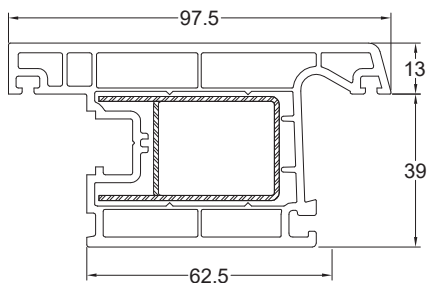

BAHAR 52 mm

Hoja de puerta exterior
5201

Hoja de ventana interior
5212

Perfil inversor
5207

Hoja de puerta interior
5204

Junquillo para vidrio 4mm
7088

Junquillo para vidrio 18mm
7063

Junquillo para vidrio 24mm
7464

Perfiles principales BAHAR 52mm

Porque sabemos lo que necesitas,
¡Te invitamos a ser parte del futuro!

Burletes termofusionables

Burletes coextruídos en junquillos

Perfil de 52 mm de ancho

- Resistentes
- Seguridad
- Ahorro Energético
- Bajo mantenimiento
- Aislante Acústico y térmico
- Garantía RENOLIT