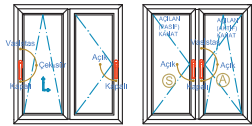

BAHAR 52 mm

Hoja de puerta exterior
5201

Hoja de ventana interior
5212

Perfil inversor
5207

Hoja de puerta interior
5204

Junquillo para vidrio 4mm
7088

Junquillo para vidrio 18mm
7063

Junquillo para vidrio 24mm
7464

Perfiles principales BAHAR 52mm

Porque sabemos lo que necesitas,
¡Te invitamos a ser parte del futuro!

Burletes termofusionables

Burletes coextruídos en junquillos

Perfil de 52 mm de ancho

- Resistentes
- Seguridad
- Ahorro Energético
- Bajo mantenimiento
- Aislante Acústico y térmico
- Garantía RENOLIT