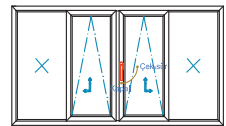

BAHAR 52 mm

Hoja de puerta exterior
5201

Hoja de ventana interior
5212

Perfil inversor
5207

Hoja de puerta interior
5204

Junquillo para vidrio 4mm
7088

Junquillo para vidrio 18mm
7063

Junquillo para vidrio 24mm
7464

Perfiles principales BAHAR 52mm

Porque sabemos lo que necesitas,
¡Te invitamos a ser parte del futuro!

Burletes termofusionables

Burletes coextruídos en junquillos

Perfil de 52 mm de ancho

- Resistentes
- Seguridad
- Ahorro Energético
- Bajo mantenimiento
- Aislante Acústico y térmico
- Garantía RENOLIT