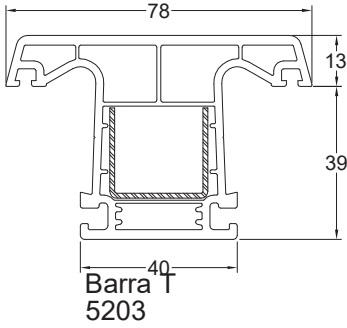

BAHAR 52 mm

Hoja de puerta exterior
5201

Hoja de ventana interior
5212

Perfil inversor
5207

Hoja de puerta interior
5204

Junquillo para vidrio 4mm
7088

Junquillo para vidrio 18mm
7063

Junquillo para vidrio 24mm
7464

Perfiles principales BAHAR 52mm

Porque sabemos lo que necesitas,
¡Te invitamos a ser parte del futuro!

Burletes termofusionables

Burletes coextruídos en junquillos

Perfil de 52 mm de ancho

- Resistentes
- Seguridad
- Ahorro Energético
- Bajo mantenimiento
- Aislante Acústico y térmico
- Garantía RENOLIT