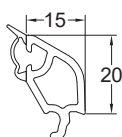

BAHAR 52 mm

Hoja de puerta exterior
5201

Hoja de ventana interior
5212

Perfil inversor
5207

Hoja de puerta interior
5204

Junquillo para vidrio 4mm
7088

Junquillo para vidrio 18mm
7063

Junquillo para vidrio 24mm
7464

Perfiles principales BAHAR 52mm

Porque sabemos lo que necesitas,
¡Te invitamos a ser parte del futuro!

Burletes termofusionables

Burletes coextruídos en junquillos

Perfil de 52 mm de ancho

- Resistentes
- Seguridad
- Ahorro Energético
- Bajo mantenimiento
- Aislante Acústico y térmico
- Garantía RENOLIT