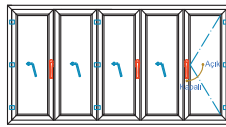

BAHAR 52 mm

Hoja de puerta exterior
5201

Hoja de ventana interior
5212

Perfil inversor
5207

Hoja de puerta interior
5204

Junquillo para vidrio 4mm
7088

Junquillo para vidrio 18mm
7063

Junquillo para vidrio 24mm
7464

Perfiles principales BAHAR 52mm

Porque sabemos lo que necesitas,
¡Te invitamos a ser parte del futuro!

Burletes termofusionables

Burletes coextruídos en junquillos

Perfil de 52 mm de ancho

- Resistentes
- Seguridad
- Ahorro Energético
- Bajo mantenimiento
- Aislante Acústico y térmico
- Garantía RENOLIT