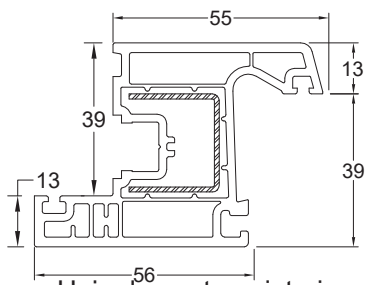

BAHAR 52 mm

Hoja de puerta exterior
5201

Hoja de ventana interior
5212

Perfil inversor
5207

Hoja de puerta interior
5204

Junquillo para vidrio 4mm
7088

Junquillo para vidrio 18mm
7063

Junquillo para vidrio 24mm
7464

Perfiles principales BAHAR 52mm

Porque sabemos lo que necesitas,
¡Te invitamos a ser parte del futuro!

Burletes termofusionables

Burletes coextruídos en junquillos

Perfil de 52 mm de ancho

- Resistentes
- Seguridad
- Ahorro Energético
- Bajo mantenimiento
- Aislante Acústico y térmico
- Garantía RENOLIT